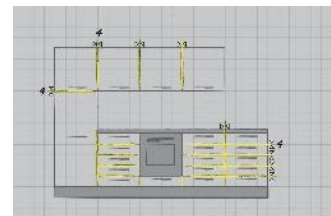

Nog nooit vertoond !!!

Dit is de kans van uw leven om een luxe merk keuken te kopen !!

Deze keuken is super compleet en samengesteld uit de allerbeste merken. Tevens wordt deze keuken door ons geleverd en gemonteerd. Het merk van de keuken is het bekende A-merk Nolte, dat al jaren garant staat voor de allerbeste kwaliteit.

De Nolte Manhattan keuken is uitgevoerd met oersterke gebroken witte (magnolia) deurpanelen. De kleur laat zich prima vergelijken met de bekende kleur RAL9001. Deze kleur en uitvoering is tijdloos.

Ook is het mogelijk deze keuken in verschillende andere deurfront uitvoeringen te leveren, waarover later meer.

De afmeting van de Nolte Manhattan keuken is aan de linkerzijde of rechterzijde 150 cm. breed en aan de andere zijde is deze keuken 300 cm. De lengte kunt u eenvoudig aanpassen door bijvoorbeeld de apothekerskast en de koelkast links te plaatsen, of waar u maar wilt. Deze luxe Nolte keuken met Etna apparatuur is voorzien van 5 jaar kwaliteitsgarantie.

Zowel de deuren als de zijkanten van de kasten en zelfs de binnenkanten van de kasten zijn allemaal in dezelfde kleur magnolia, gebroken wit, super netjes.

De keukenkasten zijn uitgevoerd met speciale stof strips, zodat er geen stof in uw keukenkastjes kan komen. Dit is een uniek kenmerk van deze kwaliteitskeuken.

De zeer sterke volmetalen scharnieren zijn voorzien van speciale demping, waardoor de keukendeuren zachtjes dichtvallen. Hierdoor klappen de deuren niet en gaan de scharnieren extreem lang mee.

De brede laden zijn ook gedempt, en uniek, deze zijn volledig uittrekbaar en komen vrijwel geheel uit de kast zodat u letterlijk overal bij kunt.

Daarnaast loopt alles keurig in lijn en zijn er geen verspringende deurtjes, waardoor de keuken er strak en netjes uitziet.